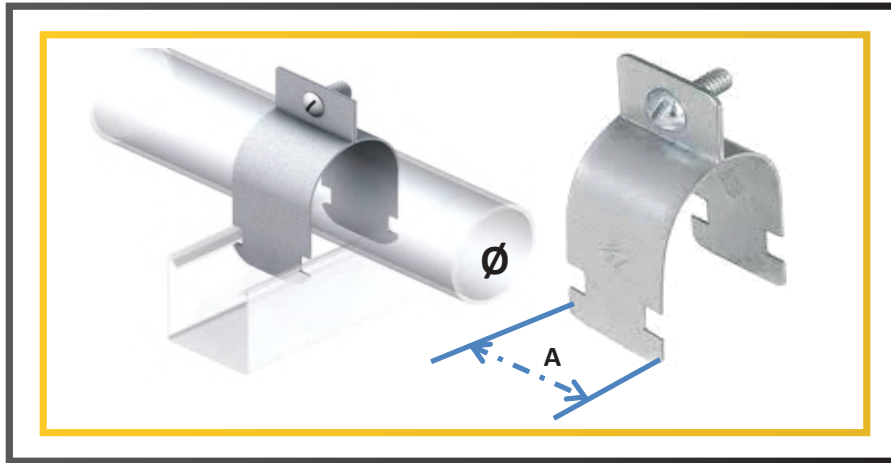

## ABRAÇADEIRA U PERFIL COM PARAFUSO

**Finalidade:** instalações (fixações) de tubulação hidráulica, elétrica e ar comprimido em conjunto com perfilado

**Material:** aço carbono

**Fixação:** parafuso e porca sextavada

Códigos	Descrições	MM		Pçs
		A	Ø TUBO	
ABUP002	ABRAÇ U PERFIL C/PARAF 1/2"	31,00	21,30	100
ABUP003	ABRAÇ U PERFIL C/PARAF 3/4"	31,00	26,60	100
ABUP004	ABRAÇ U PERFIL C/PARAF 1"	31,00	33,40	100
ABUP005	ABRAÇ U PERFIL C/PARAF 1 1/4"	31,00	42,10	100
ABUP006	ABRAÇ U PERFIL C/PARAF 1 1/2"	31,00	48,20	100
ABUP007	ABRAÇ U PERFIL C/PARAF 2"	31,00	60,30	100
ABUP008	ABRAÇ U PERFIL C/PARAF 2 1/2"	31,00	73,00	50
ABUP009	ABRAÇ U PERFIL C/PARAF 3"	31,00	88,90	50
ABUP010	ABRAÇ U PERFIL C/PARAF 3 1/2"	31,00	101,60	50
ABUP011	ABRAÇ U PERFIL C/PARAF 4"	31,00	114,30	50
ABUP012	ABRAÇ U PERFIL C/PARAF 5"	31,00	141,30	50
ABUP013	ABRAÇ U PERFIL C/PARAF 6"	32,00	168,30	50
<b>FURAÇÃO-DIÂMETRO 10 MM</b>				