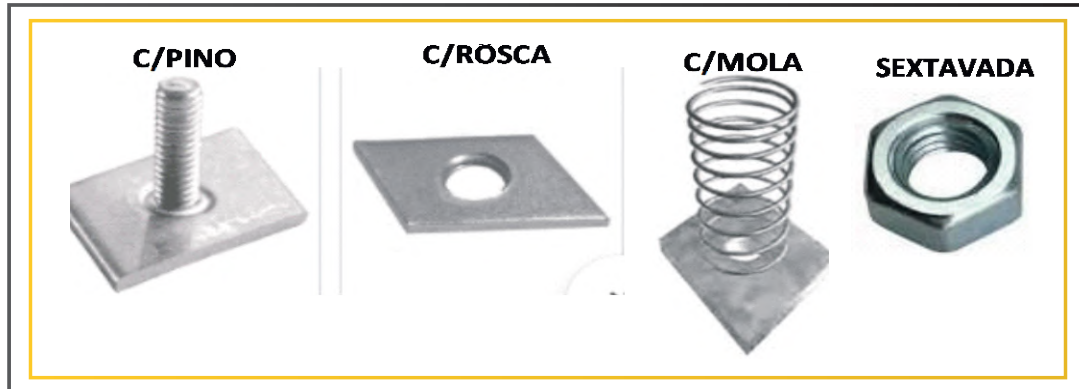

PORCA LOSANGULAR COM PINO, RÔSCA OU MOLA

Finalidade: fixações diversas

Material: aço carbono

Códigos	Descrições	Pçs
PORL001	PORCA LOSANGULAR C/PINO 1/4"	GRANEL
PORL008	PORCA LOSANGULAR C/PINO 5/16"	GRANEL
PORL002	PORCA LOSANGULAR C/PINO 3/8"	GRANEL
PORL003	PORCA LOSANGULAR C/RÔSCA 1/4"	GRANEL
PORL007	PORCA LOSANGULAR C/RÔSCA 5/16"	GRANEL
PORL004	PORCA LOSANGULAR C/RÔSCA 3/8"	GRANEL
PORL005	PORCA LOSANGULAR C/MOLA 1/4"	GRANEL
PORL009	PORCA LOSANGULAR C/MOLA 5/16"	GRANEL
PORL010	PORCA LOSANGULAR C/MOLA 3/8"	GRANEL
POSEA02	PORCA SEXTAV ALTA 1/4"	GRANEL
POSEA03	PORCA SEXTAV ALTA 5/16"	GRANEL
POSEA01	PORCA SEXTAV ALTA 3/8"	GRANEL
POSEIA07	PORCA SEXTAV ALTA 1/2"	GRANEL
POSEA04	PORCA SEXTAV ALTA 5/8"	GRANEL
POSEA06	PORCA SEXTAV ALTA 3/4"	GRANEL
POSEA014	PORCA SEXTAV ALTA 7/8"	GRANEL