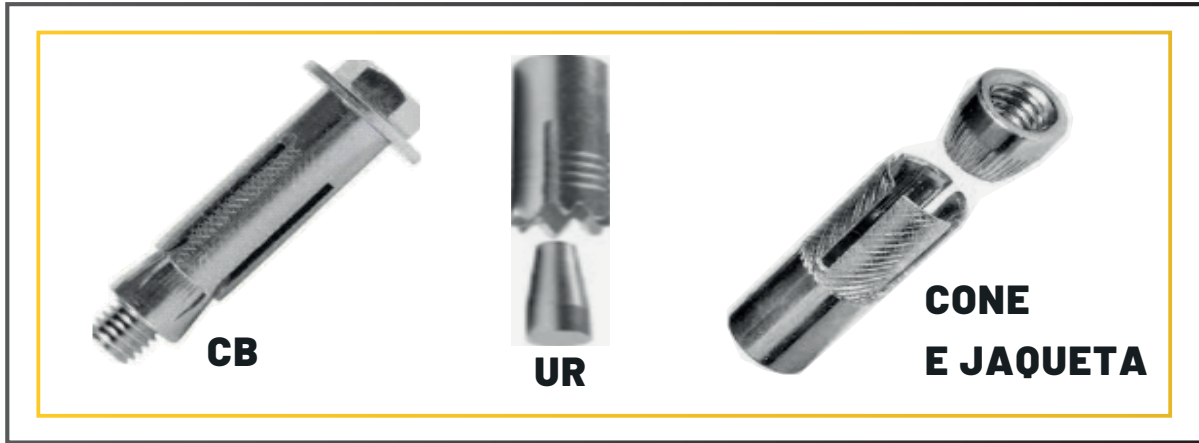

CHUMBADOR CB/ UR E CONE E JAQUETA

Finalidade: instalações (fixações) diversas

Material: aço carbono

Fixação: por expansão da jaqueta

Códigos	Descrições	Pçs
CB014	CHUMBADOR CB 1/4" X 2"	GRANEL
CB016	CHUMBADOR CB 5/16" X 2 1/4"	GRANEL
CB020	CHUMBADOR CB 1/2" X 3"	GRANEL
CB038	CHUMBADOR CB 3/8" X 2 1/2"	GRANEL
UR014	CHUMBADOR UR 1/4" - 29 MM	GRANEL
UR018	CHUMBADOR UR 3/8" - 37 MM	GRANEL
CJ012	CONE E JAQUETA 1/2"	GRANEL
CJ014	CONE E JAQUETA 1/4"	GRANEL
CJ038	CONE E JAQUETA 3/8"	GRANEL
CJ011	CONE E JAQUETA 5/16"	GRANEL